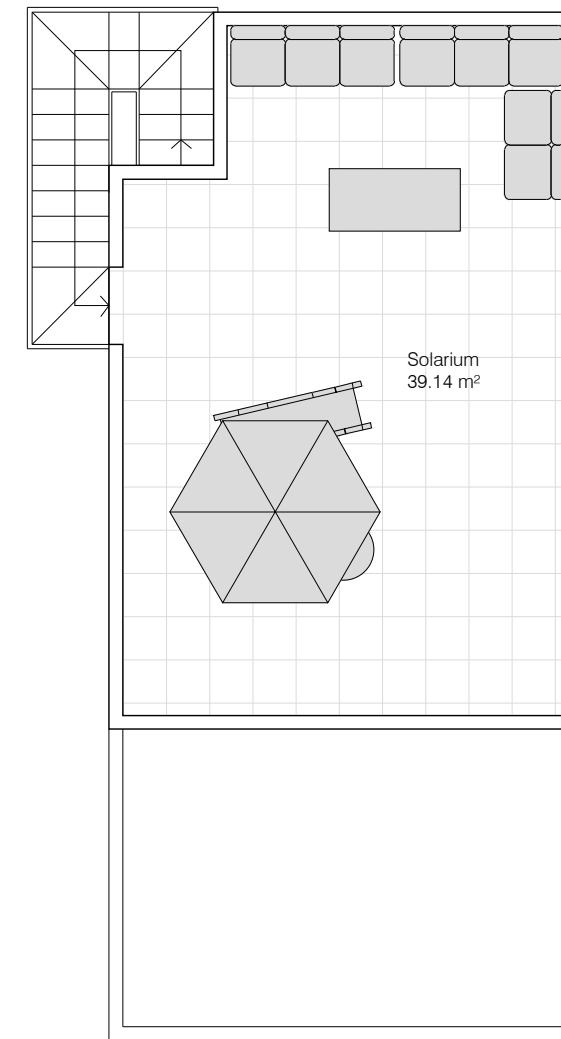

PLANTA BAJA
55.74 m²

PLANTA PRIMERA
34.26 m²

SOLARIUM
39.14 m²

VIVIENDA TIPO
PROYECTO 39 VIVIENDAS, CON PISCINAS PRIVADAS Y
GARAJE COMUNITARIO.
PROPERTY WORLD MEDITERRANEO S.L

SUPERFICIE CONSTRUIDA TOTAL : 90 m²