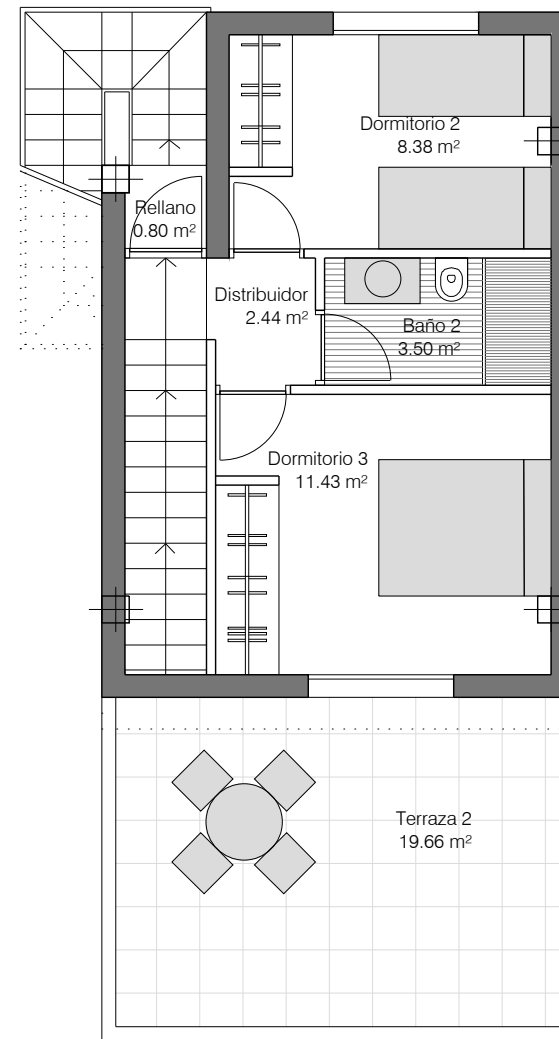

PLANTA BAJA
55.74 m²

PLANTA PRIMERA
34.26 m²

SOLARIUM
39.14 m²

VIVIENDA TIPO
PROYECTO 39 VIVIENDAS, CON PISCINAS PRIVADAS Y
GARAJE COMUNITARIO.
PROPERTY WORLD MEDITERRANEO S.L

SUPERFICIE CONSTRUIDA TOTAL : 90 m²