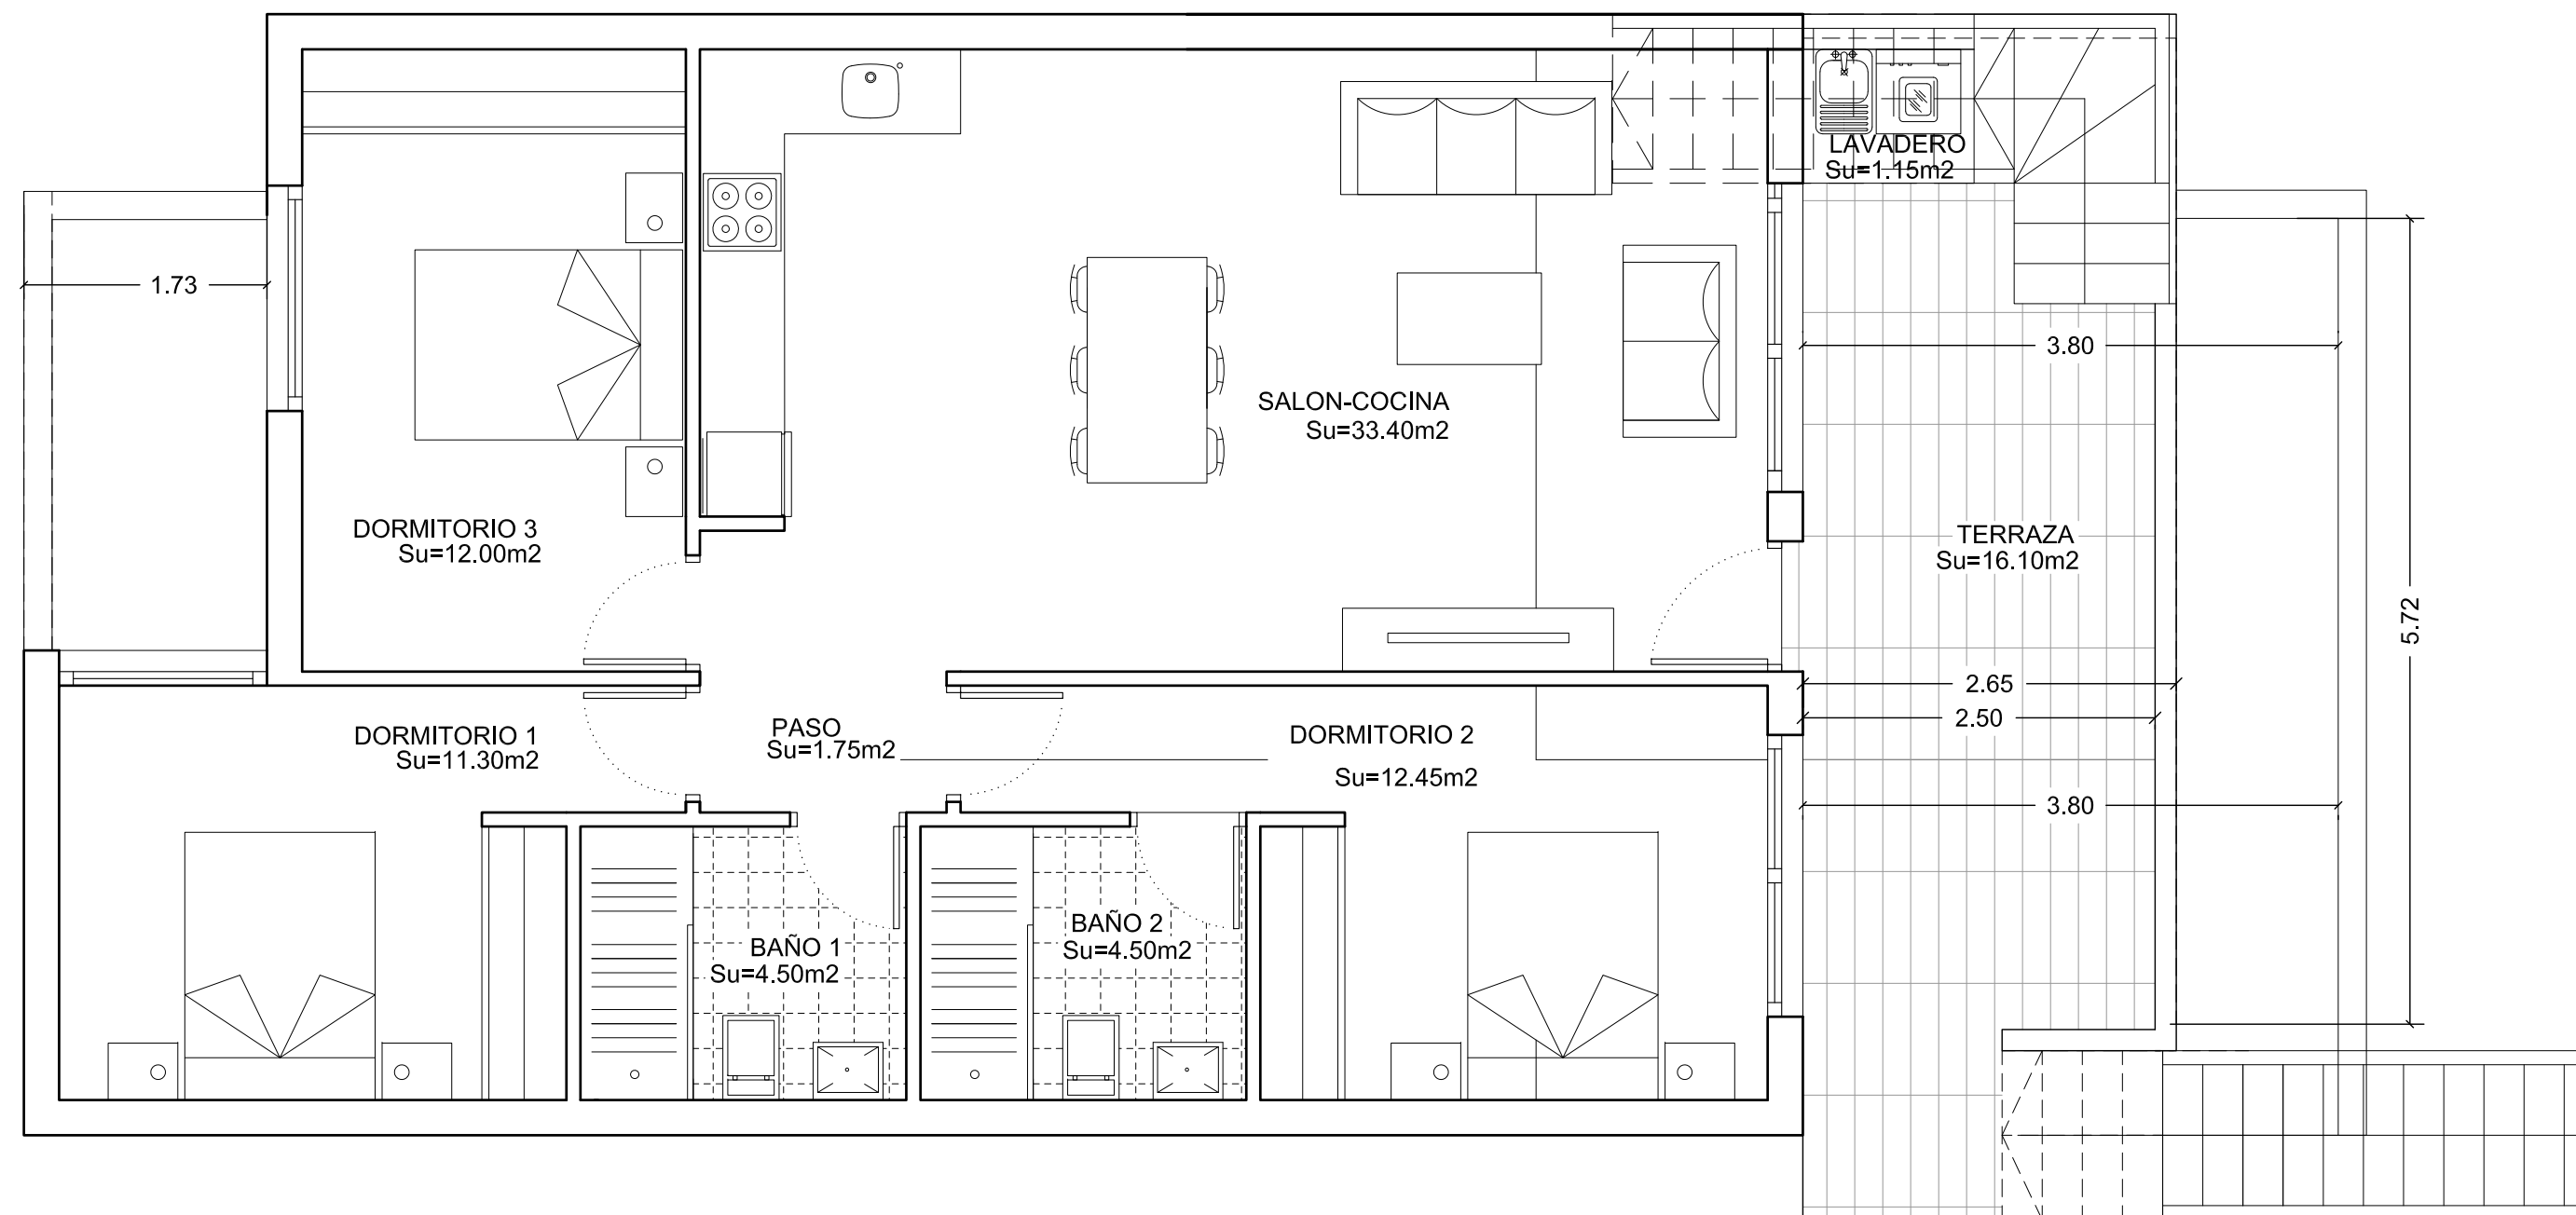

VIVIENDA P.PRIMERA TIPO 3 - 3 DORMITORIOS  
CUADRO DE SUPERFICIES

Planta	Uso	S. Útil	S. Const.
Baja	Vivienda	79.90 m <sup>2</sup>	89.33 m <sup>2</sup>
	Lavadero	1.15 m <sup>2</sup>	1.30 m <sup>2</sup>
<b>Total m<sup>2</sup></b>		<b>81.05 m<sup>2</sup></b>	<b>90.63 m<sup>2</sup></b>
	Terraza	16.10 m <sup>2</sup>	
	Solarium	81.60 m <sup>2</sup>	

P1 TIPO 3

ESTUDIO A2  
ESCALA 1/50